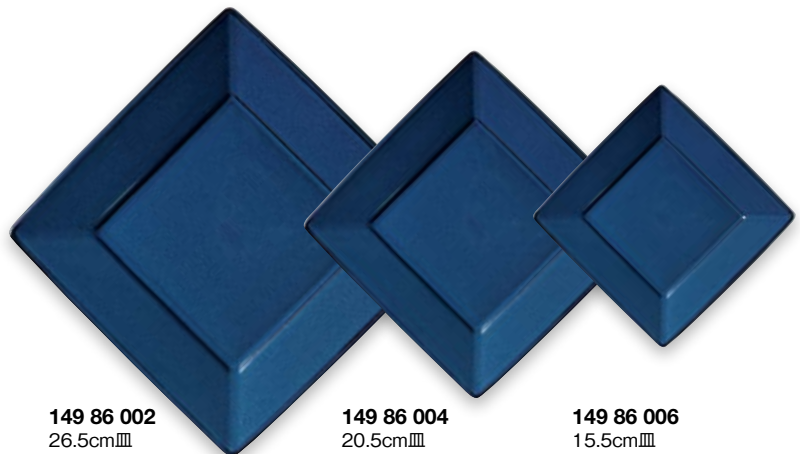

149 20 008
11cm取り皿
D-11.4 H-1.7
¥850

149 20 011
23.5cm深皿
D-23.8 H-4.5
¥3,100

149 20 013
18.5cm深皿
D-18.6 H-3.3
¥2,100

149 20 015
13.5cm深皿
D-13.9 H-2.8
¥1,500

SQUARE
COBALT | コバルト

149 86 002
26.5cm皿
D-26.5 H-2.7
¥3,100

149 86 004
20.5cm皿
D-20.5 H-2.2
¥2,000

149 86 006
15.5cm皿
D-15.5 H-1.9
¥1,500

149 86 046
31cm長角皿
L-31.2 S-20.8 H-2.3 ¥3,500

149 86 008
11cm取り皿
D-11.4 H-1.7 ¥850

149 86 011
23.5cm深皿
D-23.8 H-4.5
¥3,100

149 86 013
18.5cm深皿
D-18.6 H-3.3
¥2,100