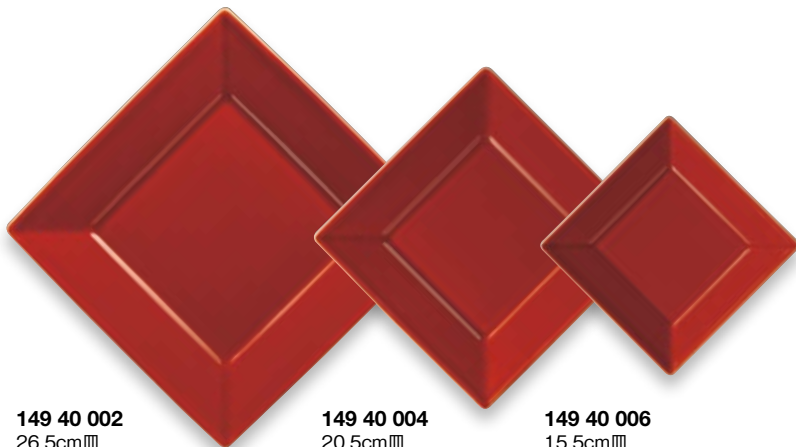

149 64 011
23.5cm深皿
D-23.8 H-4.5 ¥3,100

149 64 013
18.5cm深皿
D-18.6 H-3.3 ¥2,100

149 64 015
13.5cm深皿
D-13.9 H-2.8 ¥1,500

149 64 008
11cm取り皿
D-11.4 H-1.7 ¥850

SQUARE
MAROON | マロン

149 40 002
26.5cm皿
D-26.5 H-2.7
¥3,100

149 40 004
20.5cm皿
D-20.5 H-2.2
¥2,000

149 40 006
15.5cm皿
D-15.5 H-1.9
¥1,500

149 40 046
31cm長角皿
L-31.2 S-20.8 H-2.3 ¥3,500

149 40 011
23.5cm深皿
D-23.8 H-4.5 ¥3,100

149 40 013
18.5cm深皿
D-18.6 H-3.3 ¥2,100

149 40 015
13.5cm深皿
D-13.9 H-2.8 ¥1,500