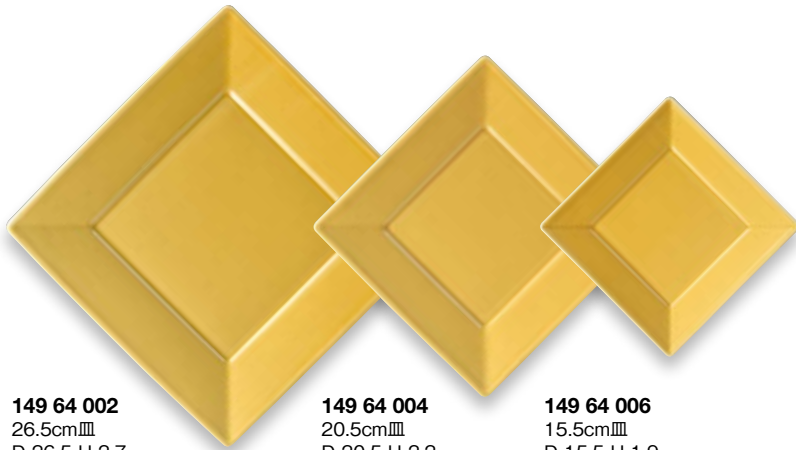

149 20 008
11cm取り皿
D-11.4 H-1.7
¥850

149 20 011
23.5cm深皿
D-23.8 H-4.5
¥3,100

149 20 013
18.5cm深皿
D-18.6 H-3.3
¥2,100

149 20 015
13.5cm深皿
D-13.9 H-2.8
¥1,500

SQUARE
COBALT | コバルト

149 86 002
26.5cm皿
D-26.5 H-2.7
¥3,100

149 86 004
20.5cm皿
D-20.5 H-2.2
¥2,000

149 86 006
15.5cm皿
D-15.5 H-1.9
¥1,500

149 86 046
31cm長角皿
L-31.2 S-20.8 H-2.3 ¥3,500

149 86 008
11cm取り皿
D-11.4 H-1.7 ¥850

149 86 011
23.5cm深皿
D-23.8 H-4.5
¥3,100

149 86 013
18.5cm深皿
D-18.6 H-3.3
¥2,100

149 86 015
13.5cm深皿
D-13.9 H-2.8
¥1,500

SQUARE
MUSTARD | マスタード

149 64 002
26.5cm皿
D-26.5 H-2.7
¥3,100

149 64 004
20.5cm皿
D-20.5 H-2.2
¥2,000

149 64 006
15.5cm皿
D-15.5 H-1.9
¥1,500

149 64 046
31cm長角皿
L-31.2 S-20.8 H-2.3 ¥3,500