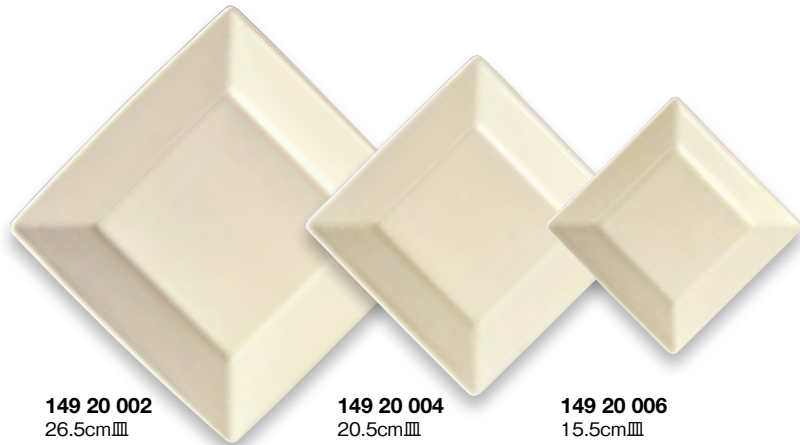

149 30 052
コーヒーカップ
L-11 S-8 H-7.1 C-180cc **¥900**

149 30 055
コーヒーソーサー
D-12.5 H-1.8 **¥850**

149 30 058
エスプレッソカップ
L-8.7 S-6.6 H-5.8 C-100cc **¥750**

149 30 059
エスプレッソソーサー
D-11.4 H-1.6 **¥700**

SQUARE
IVORY | アイボリー

149 20 008
11cm取り皿
D-11.4 H-1.7
¥850

149 20 011
23.5cm深皿
D-23.8 H-4.5
¥3,100

149 20 013
18.5cm深皿
D-18.6 H-3.3
¥2,100

149 20 015
13.5cm深皿
D-13.9 H-2.8
¥1,500

SQUARE
COBALT | コバルト

149 86 002
26.5cm皿
D-26.5 H-2.7
¥3,100