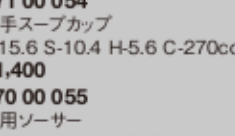

171 00 054
両手スーパップ
L-15.6 S-10.4 H-5.6 C-270cc
¥1,400

171 00 058
エスプレッソカップ
L-9 S-7.2 H-5.3 C-100cc
¥750