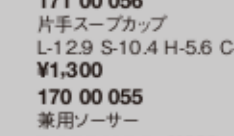

171 00 056
片手スーパップ
L-12.9 S-10.4 H-5.6 C-270cc
¥1,300

170 00 059
エスプレッソソーサー
D-12.8 H-1.7 ¥550