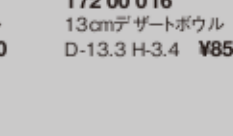

172 00 014
16cmデザートボウル
D-16 H-4.2 ¥950

172 00 016
13cmデザートボウル
D-13.3 H-3.4 ¥850

171 00 054
両手スーパップ
L-15.6 S-10.4 H-5.6 C-270cc
¥1,400

171 00 056
片手スーパップ
L-12.9 S-10.4 H-5.6 C-270cc
¥1,300

170 00 055
兼用ソーサー
D-15.2 H-2.2 ¥600