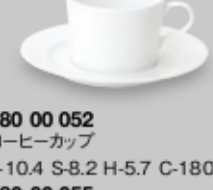

180 00 088
8cmトールボウル
D-8.2 H-6.1 ¥850

180 00 052
コーヒーカップ
L-10.4 S-8.2 H-5.7 C-180cc ¥1,000