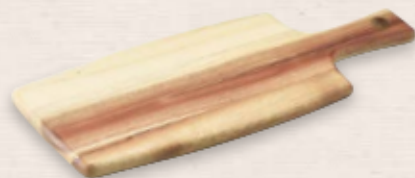

材質:アカシア/ウレタン塗装

T21 00 003
38cmラウンドボード **[CN]**
L-38 S-26 H-1.5
¥3,500

T21 00 006
30cmラウンドボード **[CN]**
L-30 S-20 H-1.6
¥2,500

T21 00 043
35cmロングボード **[CN]**
L-36 S-14 H-1.6
¥2,000

T21 00 046
30cmロングボード **[CN]**
L-30 S-12 H-1.5
¥1,800

T21 00 033
41cmスクエアボード **[CN]**
L-41.5 S-19.5 H-1.5
¥3,000

T21 00 036
32cmスクエアボード **[CN]**
L-32 S-18 H-1.5
¥2,200

材質:アカシア/クリアラッカー塗装

T19 27 030
カッティングボード30 **[PH]**
L-30 S-13.5 H-2
¥2,500

T19 27 031
カッティングボード26 **[PH]**
L-26.5 S-12 H-2
¥2,000